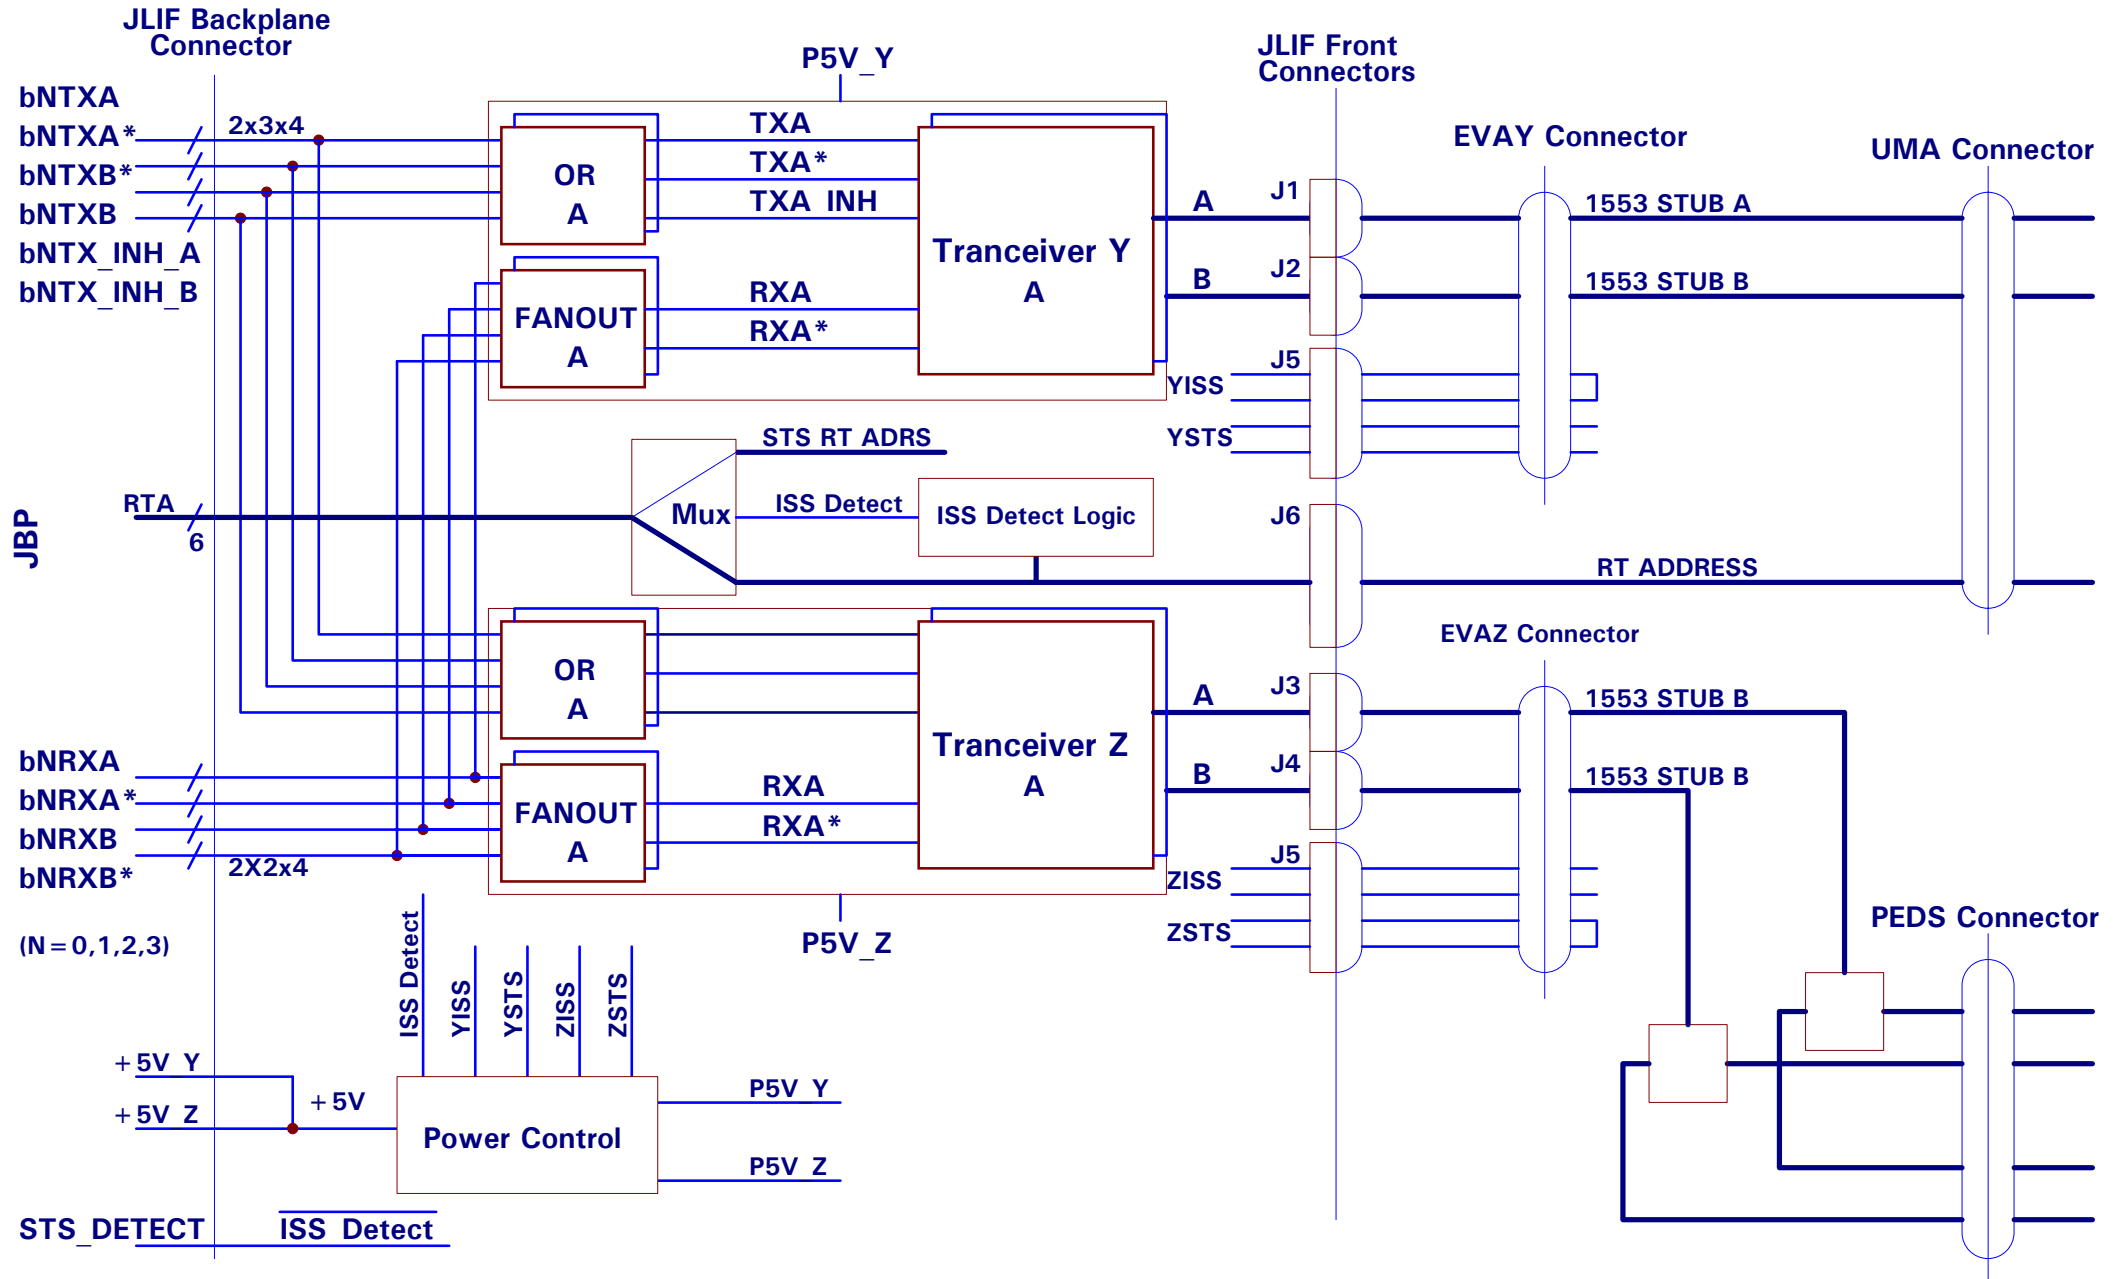

# AMS 1553 INTERCONNECT DIAGRAM

# JLIF: ISS Detect Signal

## JLIF: Power Control

<b>ISS Detect</b>	<b>0</b>	<b>0</b>	<b>1</b>	<b>1</b>
<b>YISS</b>	<b>X</b>	<b>X</b>	<b>1</b>	<b>0</b>
<b>YSTS</b>	<b>0</b>	<b>1</b>	<b>X</b>	<b>X</b>
<b>ZISS</b>	<b>X</b>	<b>X</b>	<b>0</b>	<b>1</b>
<b>ZSTS</b>	<b>1</b>	<b>0</b>	<b>X</b>	<b>X</b>
<b>+ 5V TO</b>	<b>Z</b>	<b>Y</b>	<b>Y</b>	<b>Z</b>