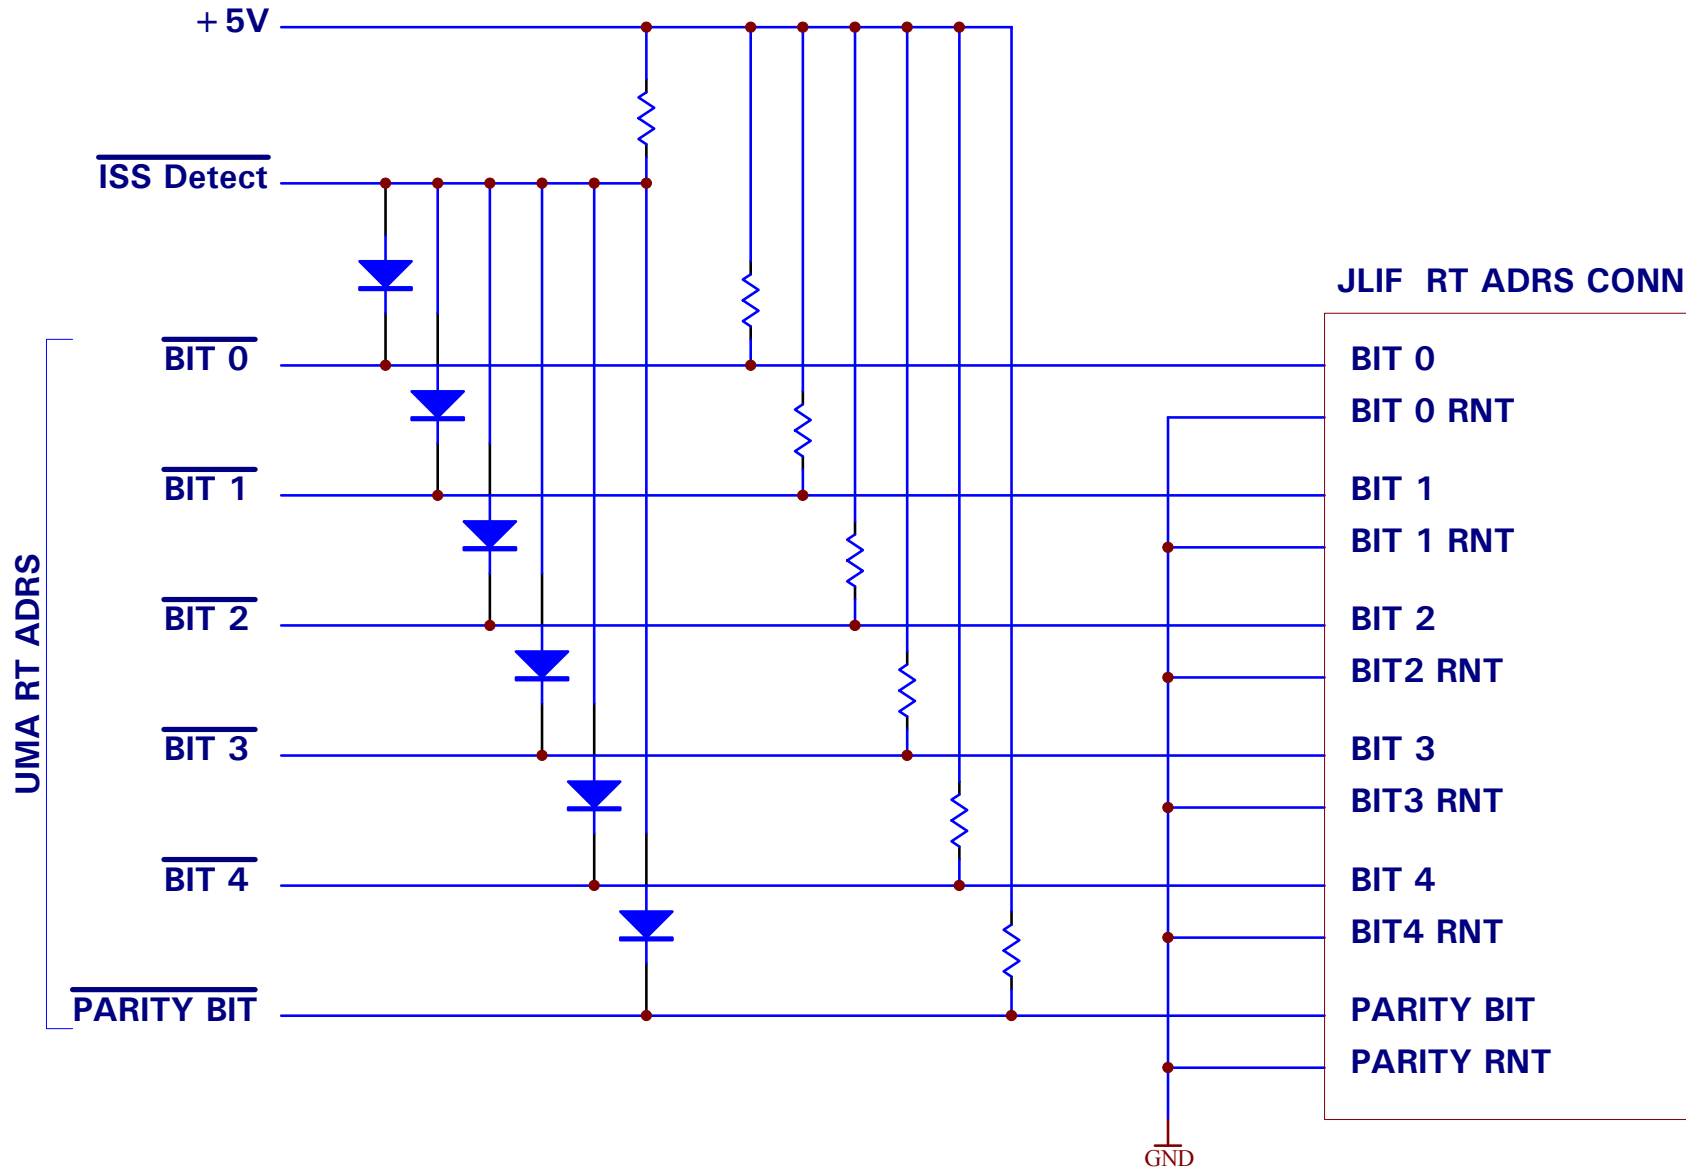

# AMS 1553 INTERCONNECT DIAGRAM

# JLIF: ISS Detect Signal

## JLIF: Power Control

<b>ISS Detect</b>	<b>0</b>	<b>0</b>	<b>1</b>	<b>1</b>
<b>YISS</b>	<b>X</b>	<b>X</b>	<b>1</b>	<b>0</b>
<b>YSTS</b>	<b>0</b>	<b>1</b>	<b>X</b>	<b>X</b>
<b>ZISS</b>	<b>X</b>	<b>X</b>	<b>0</b>	<b>1</b>
<b>ZSTS</b>	<b>1</b>	<b>0</b>	<b>X</b>	<b>X</b>
<b>+ 5V TO</b>	<b>Z</b>	<b>Y</b>	<b>Y</b>	<b>Z</b>